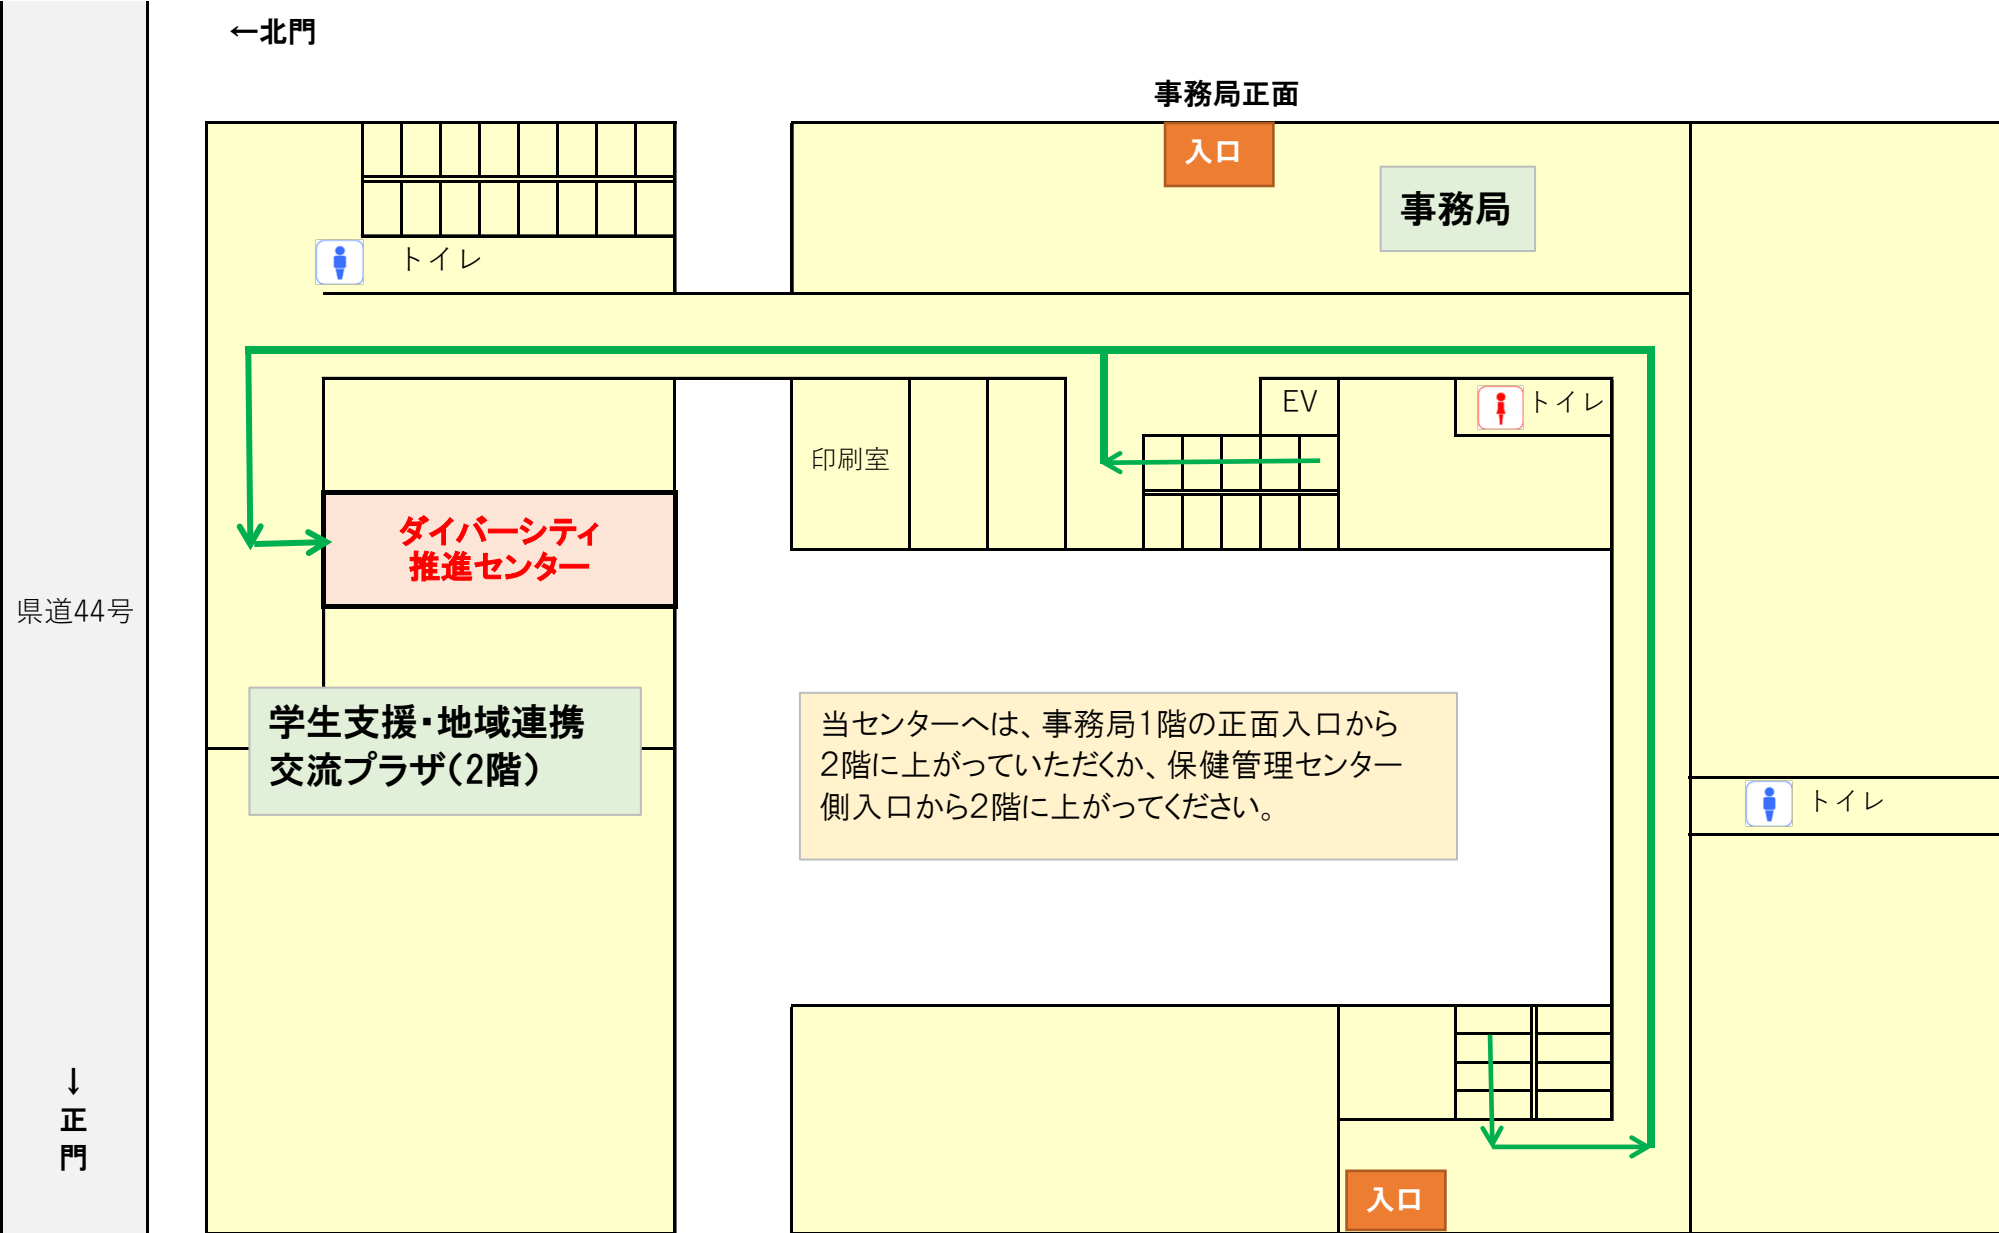

富山大学 ダイバーシティ推進センター

AZAMI (カフェ) ↓

保健管理センター